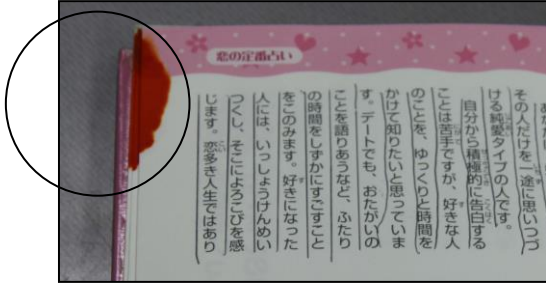

とよかん マナーアップキャンペーン中

インクのおしみがあり、文章に線が引いてあります。
この本は、貸し出しすることができなくなってしまいました。

図書館の本が汚れていたり、破られていたら、とっても残念ですね。
気持ちよく本を読めるように、みんなでお気をつけてくれるとうれしいな。
もしも汚したり、壊してしまった時は、自分で直さないで、図書館に持って来てください。

いつもマナーを守って利用してくれてありがとうございます。

とよかんカレンダー 11かつ

日	月	火	水	木	金	土
					1	2 スペシャル ☆
3 特別開館日	4 おやすみ	5	6	7	8	9
10	11 おやすみ	12	13	14 ☆	15	16 ☆
17	18 おやすみ	19	20	21	22	23 おやすみ
24	25 おやすみ	26	27	28 ☆	29 おやすみ	30

☆おはなし会・・・ 第1・3土曜日（赤ちゃんから小学生向き）
第2・4木曜日（0から3歳児向け）
時間・・・午前10時30分から 会場・・・子ども読書コーナー
絵本や紙芝居の読み聞かせなどを行っています。
☆おねがい・・・借りた本などをいれるバックを持って来てください。